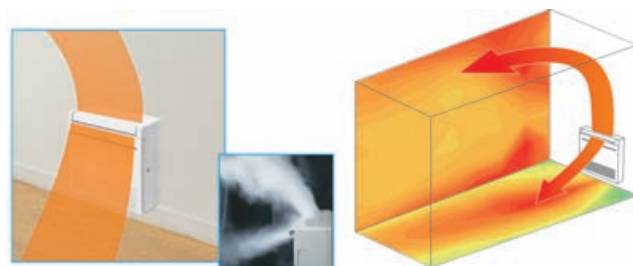

MFZ

Parapetné jednotky

Vysoká energetická efektivita

Jednotky sa vyznačujú vysokou efektivitou v chladení ako aj v kúrení a to všetko pri veľmi nízkej hlučnosti.

Iba
19dB

Optimálna distribúcia vzduchu

Komfortná teplota v miestnosti je dosahovaná pomocou optimálnej distribúcie vzduchu.

Vo vykurovacom režime je vzduch distribuovaný v dvoch smeroch. Teplý vzduch tak ostáva pri podlahe a Vaše nohy už nikdy nebudú skrehnuté.

Super vykurovanie

Jednotky z tejto rady dokážu efektívne vykurovať až extrémne nízkych teplôt až -25°C . Jednotky s touto funkciou sú označené VEHZ.

*Smer výfuku na podlahu sa dá nastaviť aj v režime chladenia

Parapetné jednotky

chladienie/kúrenie

ZÁRUKA
5
ROKOV

Typ zariadenia Inverter	Výkon chl. / kúr. [kW]	Energ. trieda chl./kúr.	Rozmery (ŠxHxV) [mm]	Hlučnosť [dB(A)]	Cena jednotková [Eur]	Cena SPLIT [Eur]
MFZ-KJ25VA + ovládač MUFZ-KJ25VA	2,5/3,4	A+++/A+	750x215x600 550x285x800	20/35 46/51	1126 € 911 €	2037 €
MFZ-KJ35VA + ovládač MUFZ-KJ35VA	3,5/4,3	A++/A+	750x215x600 550x285x800	20/35 47/51	1188 € 1006 €	2194 €
MFZ-KJ50VA+ ovládač MUFZ-KJ50VA	5,0/6,0	A++/A+	750x215x600 880x330x840	27/39 49/51	1238 € 1256 €	2494 €