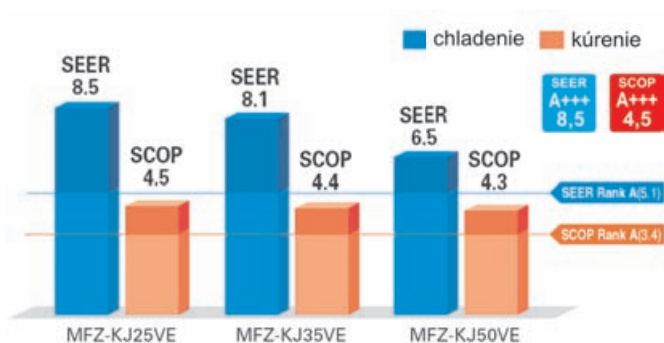

MFZ

Parapetné jednotky

Vysoká energetická efektivita

Jednotky sa vyznačujú vysokou efektivitou v chladení ako aj v kúrení a to všetko pri veľmi nízkej hlučnosti.

Iba
19dB

Optimálna distribúcia vzduchu

Komfortná teplota v miestnosti je dosahovaná pomocou optimálnej distribúcie vzduchu.

Vo vykurovacom režime je vzduch distribuovaný v dvoch smeroch. Teplý vzduch tak ostáva pri podlahe a Vaše nohy už nikdy nebudú skrehnuté.

Super vykurovanie

Jednotky z tejto rady dokážu efektívne vykurovať až extrémne nízkych teplôt až -25°C . Jednotky s touto funkciou sú označené VEHZ.