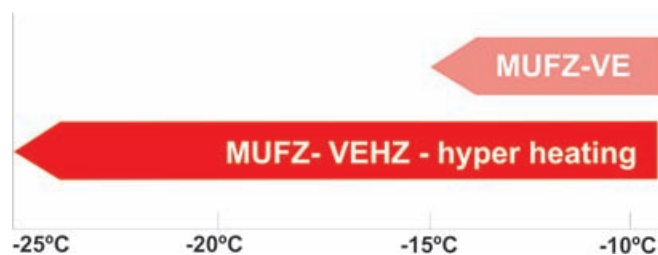

MFZ

Parapetné jednotky

Vysoká energetická efektivita

Jednotky sa vyznačujú vysokou efektivitou v chladení ako aj v kúrení a to všetko pri veľmi nízkej hlučnosti.

Iba
19dB

Optimálna distribúcia vzduchu

Komfortná teplota v miestnosti je dosahovaná pomocou optimálnej distribúcie vzduchu.

Vo vykurovacom režime je vzduch distribuovaný v dvoch smeroch. Teplý vzduch tak ostáva pri podlahe a Vaše nohy už nikdy nebudú skrehnuté.

Super vykurovanie

Jednotky z tejto rady dokážu efektívne vykurovať až extrémne nízkych teplôt až -25°C . Jednotky s touto funkciou sú označené VEHZ.

*Smer výfuku na podlahu sa dá nastaviť aj v režime chladenia

Parapetné jednotky

chladienie/kúrenie

ZÁRUKA
5
ROKOV

Typ zariadenia Inverter	Výkon chl. / kúr. [kW]	Energ. trieda chl./kúr.	Rozmery (ŠxHxV) [mm]	Hlučnosť [dB(A)]	Cena jednotková [Eur]	Cena SPLIT [Eur]
MFZ-KJ25VA + ovládač MUFZ-KJ25VA	2,5/3,4	A+++/A+	750x215x600 550x285x800	20/35 46/51	1126 € 911 €	2037 €
MFZ-KJ35VA + ovládač MUFZ-KJ35VA	3,5/4,3	A++/A+	750x215x600 550x285x800	20/35 47/51	1188 € 1006 €	2194 €
MFZ-KJ50VA+ ovládač MUFZ-KJ50VA	5,0/6,0	A++/A+	750x215x600 880x330x840	27/39 49/51	1238 € 1256 €	2494 €